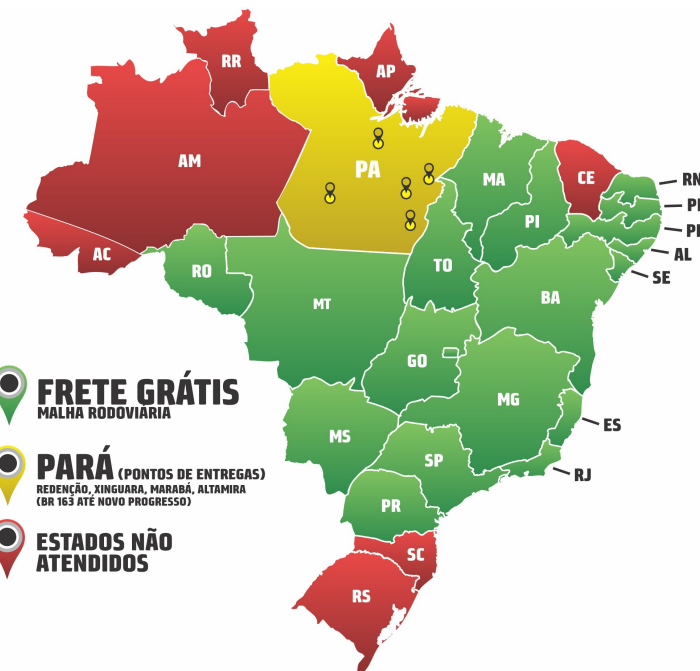

Condições de Pagamento:

- 30 parcelas (2+2+2+2+2+20), sendo:
2 parc. à vista + 2 parc. com 30 dias + 2 parc. com 60 dias + 2 parc. com 90 dias + 2 parc. com 120 dias + 20 parc. mensais iguais.

- À vista, com 8% de desconto.

Comissão de compra: 8% sobre o valor da batida do martelo.

ONDE ASSISTIR

/CentralLeiloes
/CentralLeiloes
/centralleiloes.com.br

INFORMAÇÕES

(18) 3622.4999

(18) 99637.2999